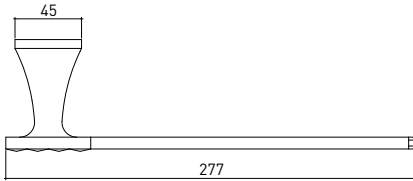

## 3020 0005 ROMA Havluluk Açık 277mm

Teknik Çizim / Technical Drawing

Ön / Front

Yan / Side

Üst / Top

Krom  
Chrome  
Altın  
Gold